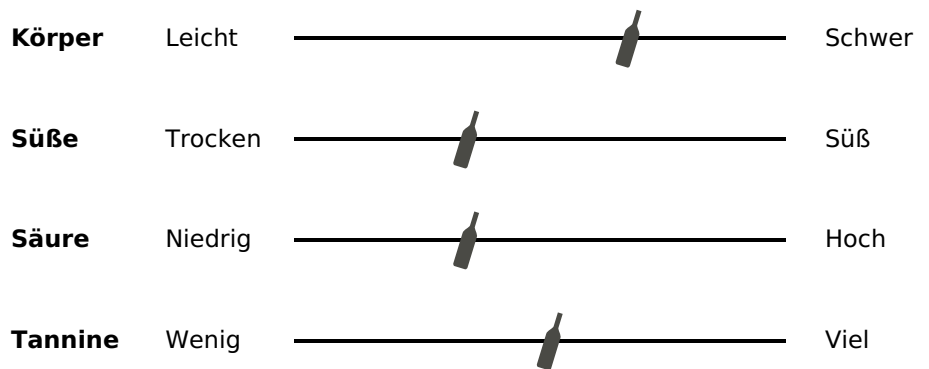

Monte de las Animas Tinto Ribera del Duero DO Camino Soria 2020

Artikelnummer	502522
Grösse	75cl
Land	Spanien
Region	Ribera del Duero
Produzent	Camino Soria
Alkohol	14-5
Jahrgang	2020
Traubensorten	Tempranillo
Passt zu	Hartkäse, Lamm, Rind, Schmorgerichten, Wildgerichten

So schmeckt dieser Wein

Monte de las Animas Tinto Ribera del Duero DO Camino Soria 2020

Artikelnummer	502522
Grösse	75cl
Land	Spanien
Region	Ribera del Duero
Produzent	Camino Soria
Alkohol	14-5
Jahrgang	2020
Traubensorten	Tempranillo
Passt zu	Hartkäse, Lamm, Rind, Schmorgerichten, Wildgerichten